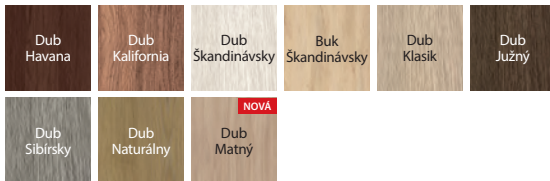

DEKORY

Fólia Portasynchro 3D ★★★★★☆

Portalamino ★★★★★☆

Fólia Premium ★★★★★☆

Fólia Portaperfect 3D ★★★★★☆

plochý panel v modeli A.0

matné sklo v modeli A.4

plochý panel v modeli D.0