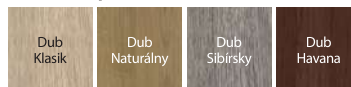

FAREBNOSŤ PANELA

Fólia Portaperfect 3D ★★★★★

Kartáčovaný hliník