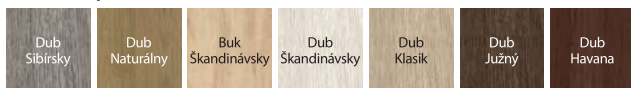

štítok na patent

alebo

WC štítok

FAREBNOSŤ

Fólia Portadecor ★★★★★

Fólia Portasynchro 3D ★★★★★

Fólia Portaperfect 3D ★★★★★

FAREBNOSŤ PANELA