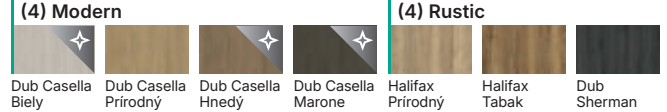

PORTA RESIST: