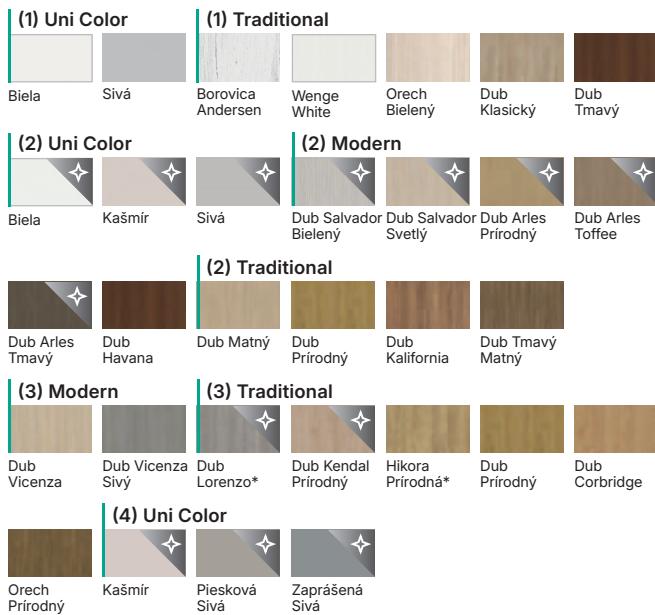

PORTA LINE, PORTA RESIST

Doplnkové možnosti v tejto kolekcii:

Technológia
TechnoPORTA

NATURA LINE

Doplnkové možnosti v tejto kolekcii:

220

Povrchová úprava

Krídla sú doplnené intarziami v striebornej, zlatej alebo čiernej farbe so šírkou 6 mm. V prevedení CPL a synchronná doska 3 mm sú boky krídla pokryté ABS páskou. PORTA RESIST: Krídlo je pokryté doskou so synchronnou štruktúrou, zárubňa je pokrytá zladeným laminátom CPL 0,2 mm. NATURA LINE: Celok je opláštený doskou potiahnutou vysokokvalitnou prírodnou dyhou. Povrch krídla je chránený ekologickými vodnými lakmi.

Farebné prevedenie

Pozrite si väčšie vzorky → 252

PORTA LINE: