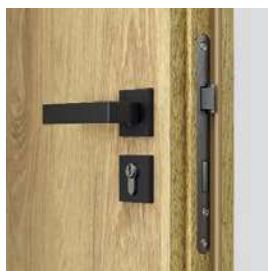

zámok pre patentovú vložku

automatické prahové tesnenia  
 verzia so zárubňou Porta SYSTEM

objektové pánty

automatické prahové tesnenia  
 (verzia so zárubňou oceľovou a MDF)

AQUA STOP

Rw 57dB

Ei30

Sa, S200

80 - 100

68-69 mm

netýka sa kombinácie so  
zárubňou Porta SYSTEM

### ZÁRUBNE

- Dve regulované zárubne Porta SYSTEM zosilnené TYP DT-AW/PS montované ako sústava v jednom otvore v stene. Šírka steny od 180 mm. Nosné časti zárubne vyrobené z preglejky.
- Dve zárubne MDF vybavené hniezdami závesov umožňujúcimi reguláciu v troch rovinách montované ako sústava v jednom otvore v stene. Bez možnosti objednávky zosilnenia pre samozatvárač.