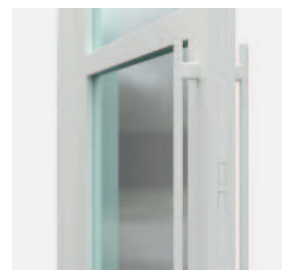

NATURA LUMIA - Čierna, madlo, čierne

OSVETLENÉ
BEZPEČNOSTNÉ
SKLO

VIAC
SVETLA

INOVATÍVNY
ZÁMOK PRE
MADLÁ

DREVENÁ
KONŠTRUKCIA

model 1

model 1

madlo ESTIMA

magnetický zámok

model 2

model 2

3D pánt

DEKORY PORTA LUMIA

Lakovaná Fólia Premium ◆◆◆◆◆

Biela

Fólia SUPER MATT ◆◆◆◆◆

Vertikálne a horizontálne rámy z borovicového lepeného dreva so šírkou 80 mm. Bez možnosti skrátenia krídla. Výrobok je k dispozícii s čírym tvrdeným sklom hrúbky 6 mm.

PRÍSLUŠENSTVO

- 2 3D bezfalcové pánty
- magnetický zámok
Farby kovania: biela, čierna, matná strieborná