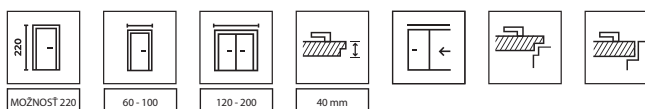

ZA PRÍPLATOK

rozmer"100"
povrch prírodná dyha Dub Satin Biely
výška krídla "220"
výplň dutinková drevotrieska
ventilačný podrez
čierny zámok a čierne čapové pánty
magnetický zámok s čelom z nehrdzavejúcej ocele
čierny alebo biely magnetický zámok na bezfalcové dvere.
čierny magnetický zámok a čierne čapové pánty vo falcových dverách.
zlatý magnetický zámok
bezfalcové krídlo, tretí 3D pánt, strieborná, biela, čierna (príplatok k cene zárubne)
bezfalcové krídlo, tretí 3D pánt, zlatá farba (príplatok k cene zárubne)
bezfalcové krídlo, 3D pánty, zlatá farba (príplatok k cene zárubne)
posuvné dvere – pozdĺžny úchyt
posuvné dvere - hákový zámok s bočnými úchytkami
výstuž pre samozatvárač - potrebný 3 pánt
kľučka s rozetou

(str. 213)