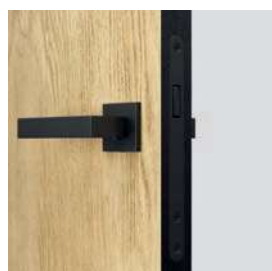

FAREBNOSŤ ZÁRUBNÍ

Fólia Naturálna Select ★★★★★☆

čelo zámku

závesy 3D vo farbe zárubne

TECHNICKÉ INFORMÁCIE

KONŠTRUKCIA KRÍDLA

Výplň tvorí voššina alebo dutinková drevotrieska zosilnená vnútorným rámom (za príplatok). Celok je obložený HDF doskou s povrchom prírodnej dýhy. Hrany krídla sú v povrchu prírodná dýha select - čierna.