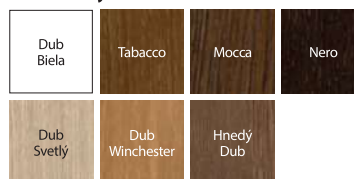

FAREBNOSŤ

Prírodná dýha Select ★★★★★☆

Prírodná dýha Dub ★★★★★☆

Prírodná dýha Jaseň ★★★★★☆

Prírodná dýha Orech ★★★★★☆

Prírodná dýha Dub Satin ★★★★★☆

K Prispôbte farbu individuálnym potrebám a spýtajte sa pomocou Porta KONTRAKT. Podrobnosti o neštandardných objednávkach, pozri str. 230.

Špecifikom prírodnej dýhy je možnosť výskytu rozdielov v textúre aj farbe. Tieto rozdiely nemôžu byť dôvodom pre reklamáciu.

Natura CLASSIC

vodorovná štruktúra dreva modely skupiny 7

elegantný rám modely skupiny 5