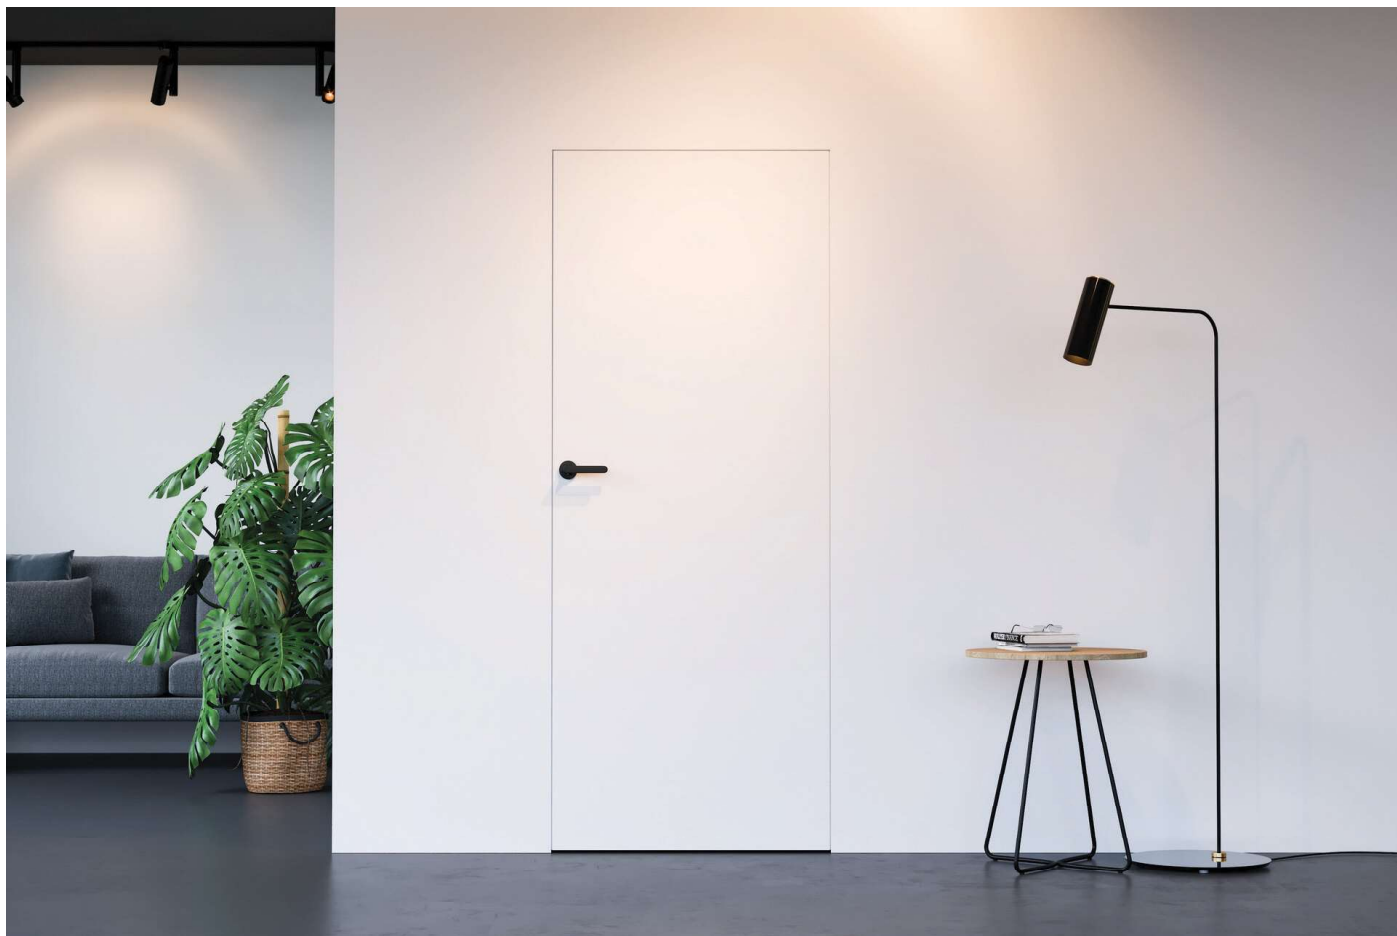

# AKCIOVÁ PONUKA - PORTA HIDE

interiérové dvere so skrytou zárubňou

## KONŠTRUKCIA DVERÍ

Krídlo dverí je tvorené voštinou, za príplatok dutinková drevotrieska.

Voština

Dutinková drevotrieska

Dostupné v bezfalcovej alebo reverznej verzii.

Bezfalcové krídlo

Reverzné krídlo

Dostupné v 2 prevedeniach : Základný náter (pripravené na maľovanie alebo tapetovanie. Hrany krídla olepené natierateľnou páskou) alebo Lak Premium.

## ZÁRUBŇA

Uhlová hliníková zárubňa pripravená na maľovanie farbou na steny pre krídlo v hrúbke 40mm. Montáž možná do murovanej alebo SDK steny.

AKCIOVÁ PONUKA - Povrch : Základný náter

Krídlo + Skrytá zárubňa + magnetický zámok