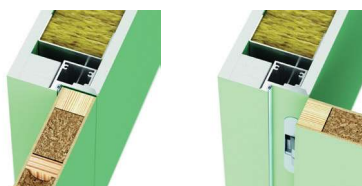

## KONŠTRUKCIA DVERÍ

Krídlo dverí je tvorené voštinou, za príplatok dutinková drevotrieska.

Voština

Dutinková drevotrieska

Dostupné v bezfalcovej alebo reverznej verzii.

Bezfalcové krídlo

Reverzné krídlo

Dostupné v 2 prevedeniach : Základný náter (pripravené na maľovanie alebo tapetovanie. Hrany krídla olepené natierateľnou páskou) alebo Lak Premium.

## ZÁRUBŇA

Uhlová hliníková zárubňa pripravená na maľovanie farbou na steny pre krídlo v hrúbke 40mm. Montáž možná do murovanej alebo SDK steny.

AKCIOVÁ PONUKA - Povrch : Základný náter

Krídlo + Skrytá zárubňa + magnetický zámok