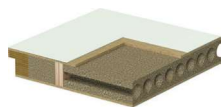

## KONŠTRUKCIA DVERÍ

Krídlo dverí je tvorené voštinou, za príplatok dutinková drevotrieska.

Voština

Dutinková drevotrieska

Dostupné v bezfalcovej alebo reverznej verzii.

Bezfalcové krídlo

Reverzné krídlo

Dostupné v 2 prevedeniach : Základný náter (pripravené na maľovanie alebo tapetovanie. Hrany krídla olepené natierateľnou páskou) alebo Lak Premium.

## ZÁRUBŇA

Uhlová hliníková zárubňa pripravená na maľovanie farbou na steny pre krídlo v hrúbke 40mm. Montáž možná do murovanej alebo SDK steny.

AKCIOVÁ PONUKA - Povrch : Základný náter

Krídlo + Skrytá zárubňa + magnetický zámok

cena za set  
370 € s DPH

NA INDIVIDUÁLNE NACENENIE:

Povrch: Lak premium

Krídlo veľkosť 60

Reverzná zárubňa

Výplň : Dutiková drevotrieska + 3X pánt