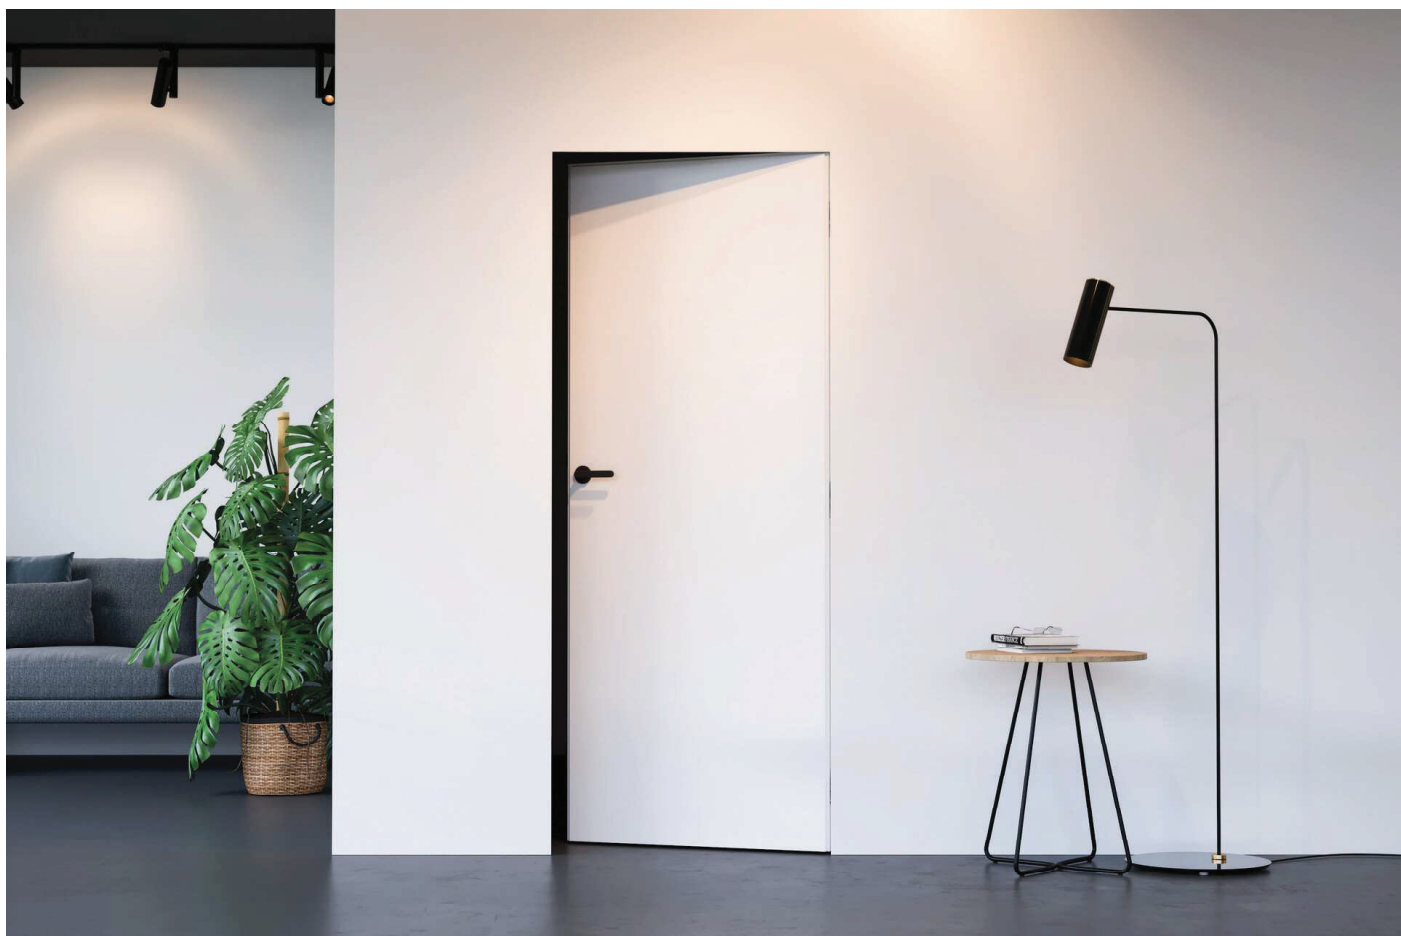

## KONŠTRUKCIA DVERÍ

Krídlo dverí je tvorené voštinou, za príplatok dutinková drevotrieska.

Voština

Dutinková drevotrieska

Dostupné v bezfalcovej alebo reverznej verzii.

Bezfalcové krídlo

Reverzné krídlo

Dostupné v 2 prevedeniach : Základný náter (pripravené na maľovanie alebo tapetovanie. Hrany krídla olepené natierateľnou páskou) alebo Lak Premium.

## ZÁRUBŇA

Uhlová hliníková zárubňa pripravená na maľovanie farbou na steny pre krídlo v hrúbke 40mm. Montáž možná do murovanej alebo SDK steny.

AKCIOVÁ PONUKA - Povrch : Základný náter

Krídlo + Skrytá zárubňa + magnetický zámok