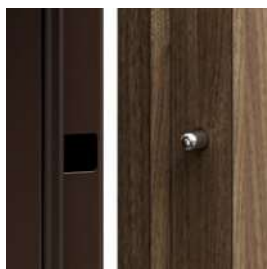

##### Typ II

- vlastnosti dverí modelu I
- protipožiarna odolnosť EI

GRANIT Plné, Orech prírodný, s kovovou zárubňou

štvorbodový lištový zámok prispôbený pre dve cylindrické vložky

bezpečnostné trne proti vysadeniu