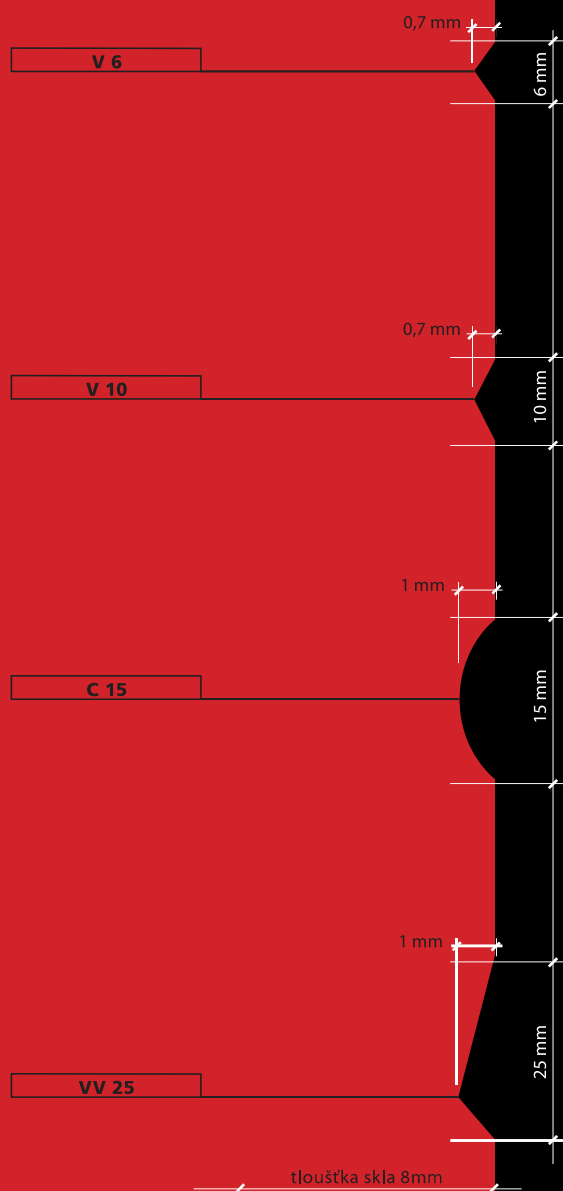

Vzory standardního gravírování

FRÉZ 1 F01