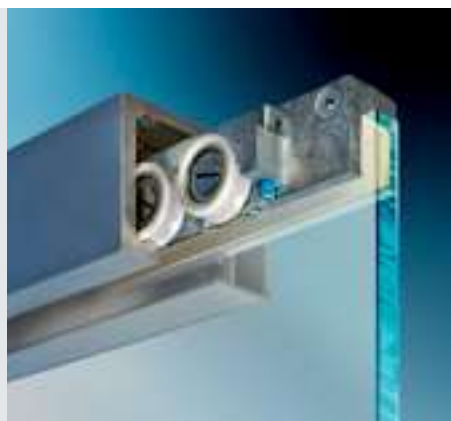

AGILE 50 i AGILE 150

Systém maximálně exponující sklo. Minimální rozměr profilu, umožňující skrytý pohyb vozíků.